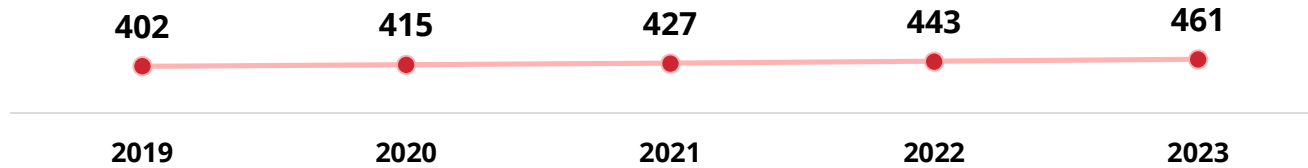

Número de Jornadas Completas Equivalentes UDP

Tasa de estudiantes por docente Jornada Completa Equivalente UDP

Número de Jornadas Completas Equivalentes SIES

Tasa de estudiantes por docente Jornada Completa Equivalente SIES