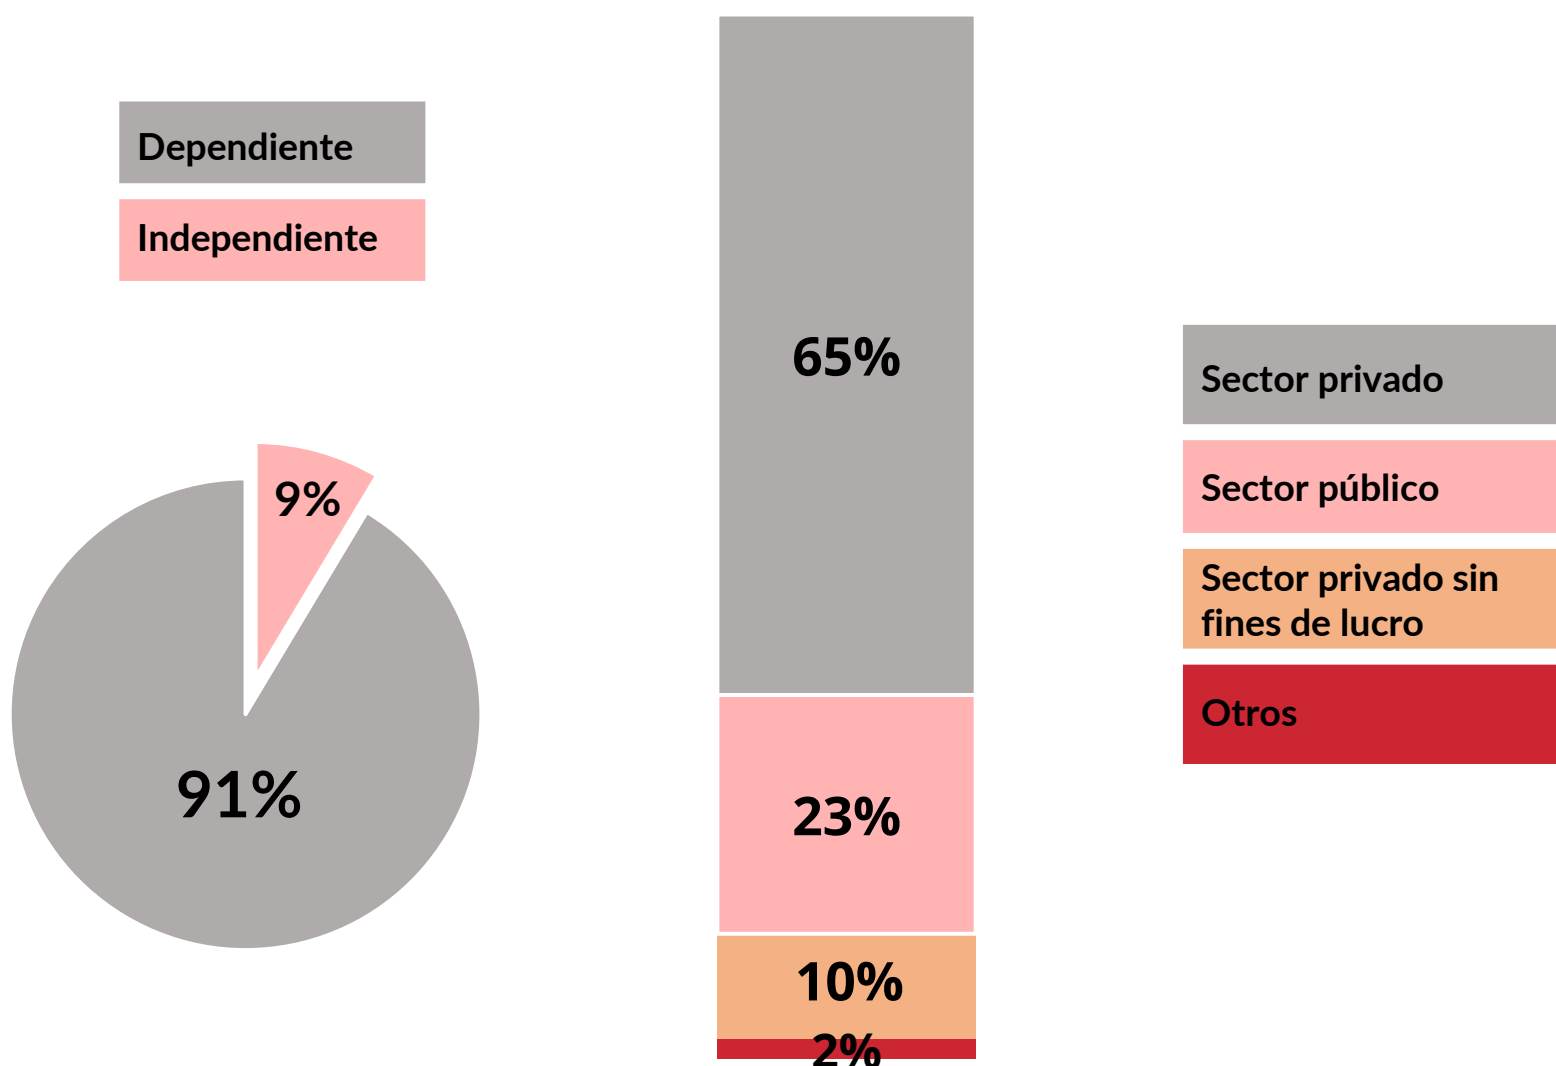

## Número de titulados/as de pregrado cohortes de titulación 1997-2022

## Inserción laboral temprana 2023 (Carreras diurnas)

**Empleabilidad desde que se tituló**

**3,8**

N° de meses promedio para encontrar primer trabajo remunerado

**Primer trabajo remunerado tenía relación con la carrera estudiada**

## Situación laboral titulados/as UDP (Cohortes de titulación 2020-2022)