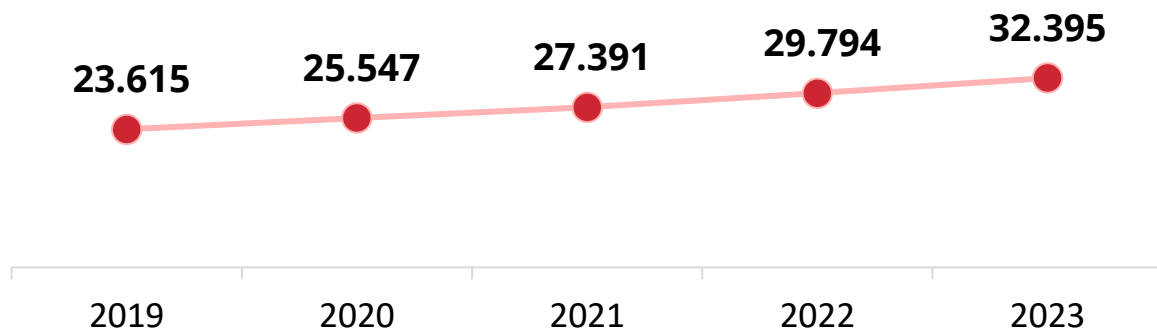

## Titulados/as UDP

**+45.000**

Estudiantes han finalizado su programa de pregrado en la UDP

## Número de titulados/as de pregrado cohortes de titulación 1997-2022

## Inserción laboral temprana 2023 (Carreras diurnas)

**Empleabilidad desde que se tituló**

**3,8**

N° de meses promedio para encontrar primer trabajo remunerado

**Primer trabajo remunerado tenía relación con la carrera estudiada**