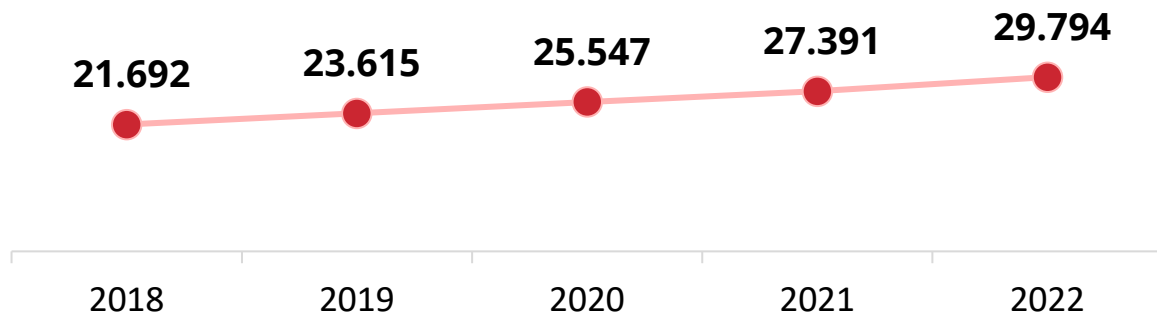

Titulados/as UDP

+42.000

Estudiantes han finalizado su programa de pregrado en la UDP

Número de titulados/as de pregrado cohortes de titulación 1997-2021

Inserción laboral temprana 2022 (Carreras diurnas)

Empleabilidad desde que se tituló

3,7

N° de meses promedio para encontrar primer trabajo remunerado

Primer trabajo remunerado tenía relación con la carrera estudiada

Situación laboral titulados/as UDP (Cohortes de titulación 2019-2021)