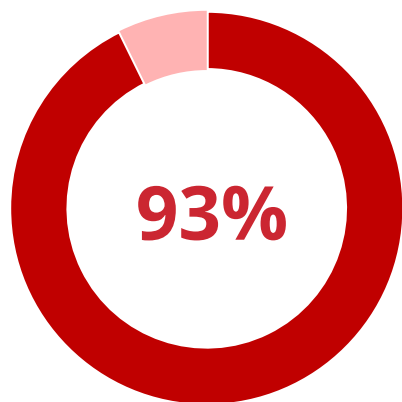

Titulados/as UDP

+42.000

Estudiantes han finalizado su programa de pregrado en la UDP

Número de titulados/as de pregrado cohortes de titulación 1997-2021

Inserción laboral temprana 2022 (Carreras diurnas)

Empleabilidad desde que se tituló

3,7

N° de meses promedio para encontrar primer trabajo remunerado

Primer trabajo remunerado tenía relación con la carrera estudiada

Situación laboral titulados/as UDP (Cohortes de titulación 2019-2021)