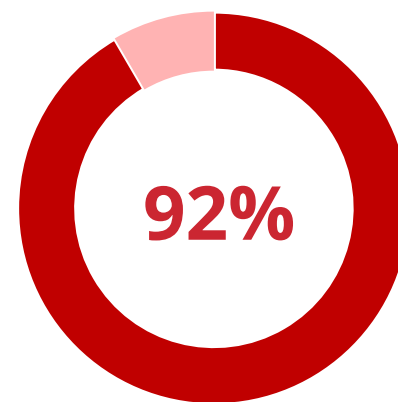

Titulados/as UDP

+42.000

Estudiantes han finalizado su programa de pregrado en la UDP

Número de titulados/as de pregrado cohortes de titulación 1997-2021

Inserción laboral temprana 2022 (Carreras diurnas)

Empleabilidad desde que se tituló

3,7

N° de meses promedio para encontrar primer trabajo remunerado

Primer trabajo remunerado tenía relación con la carrera estudiada

Situación laboral titulados/as UDP (Cohortes de titulación 2019-2021)