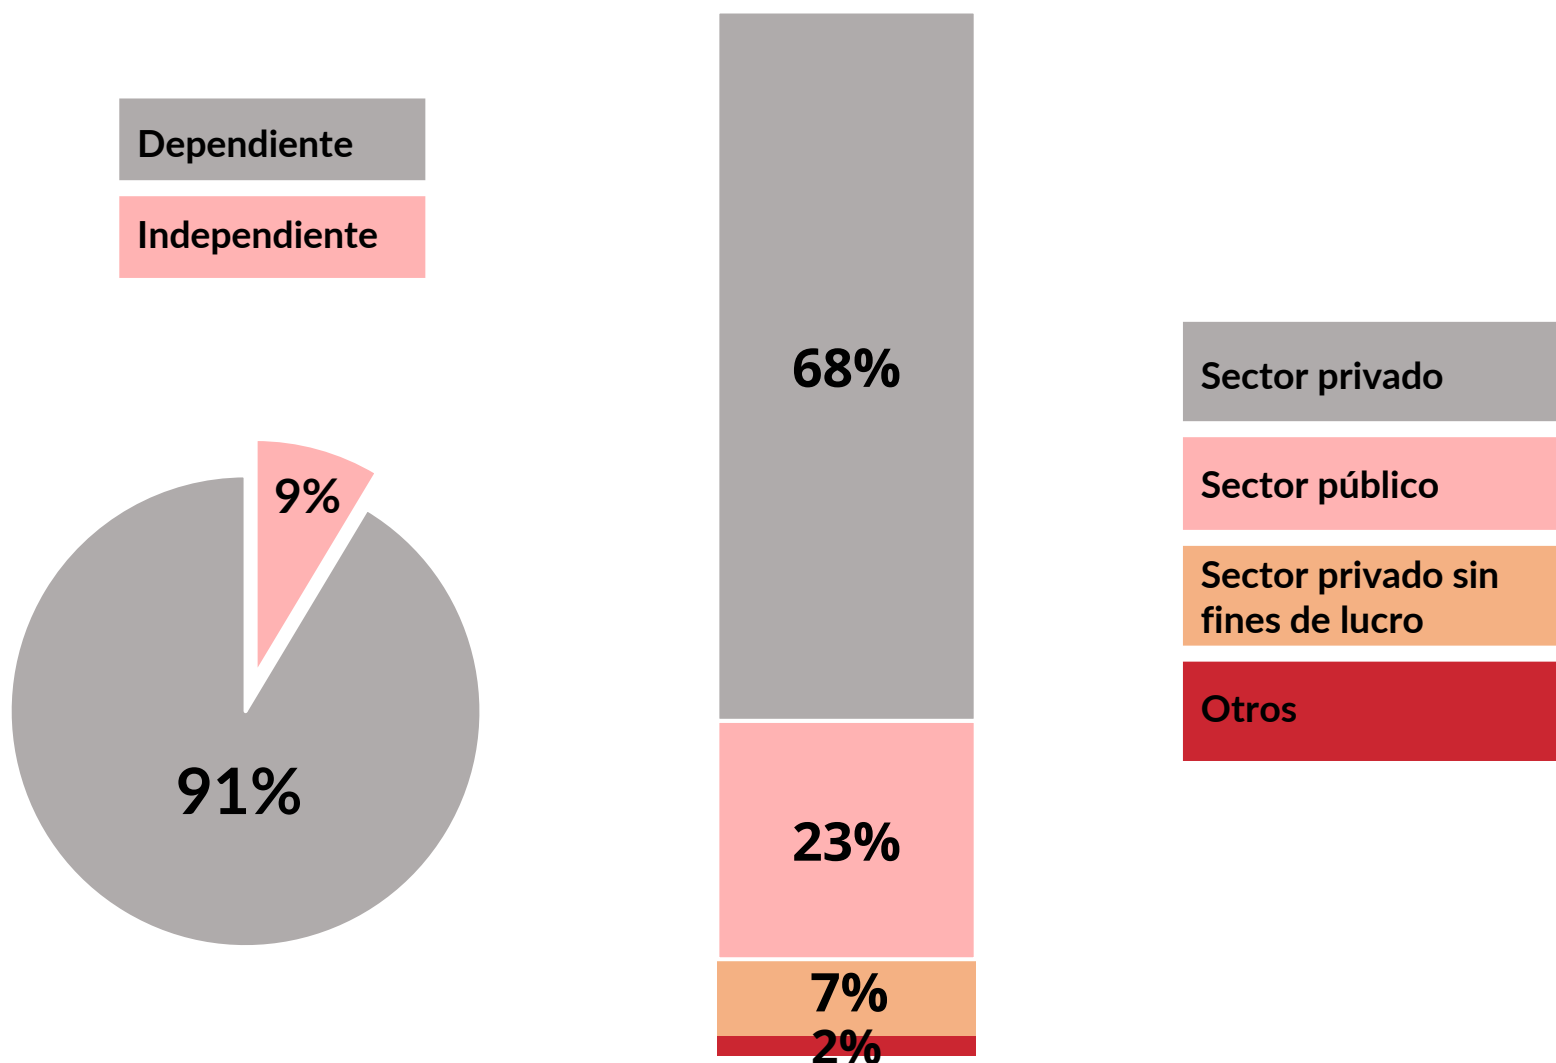

Titulados/as UDP

+42.000

Estudiantes han finalizado su programa de pregrado en la UDP

Número de titulados/as de pregrado cohortes de titulación 1997-2021

Inserción laboral temprana 2022 (Carreras diurnas)

Empleabilidad desde que se tituló

3,7

N° de meses promedio para encontrar primer trabajo remunerado

Primer trabajo remunerado tenía relación con la carrera estudiada

Situación laboral titulados/as UDP (Cohortes de titulación 2019-2021)