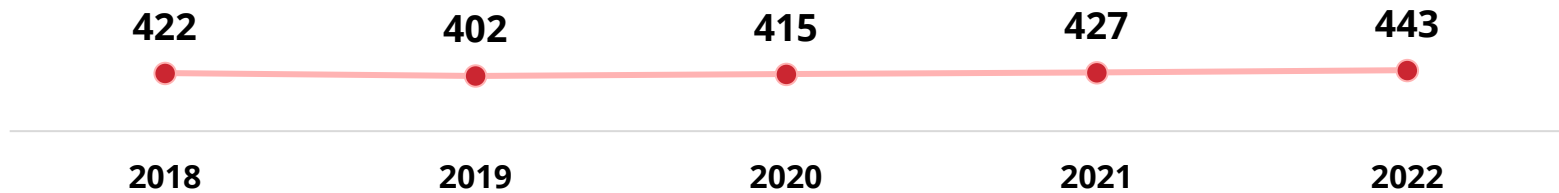

## Número de Jornadas Completas Equivalentes UDP

## Tasa de estudiantes por docente Jornada Completa Equivalente UDP