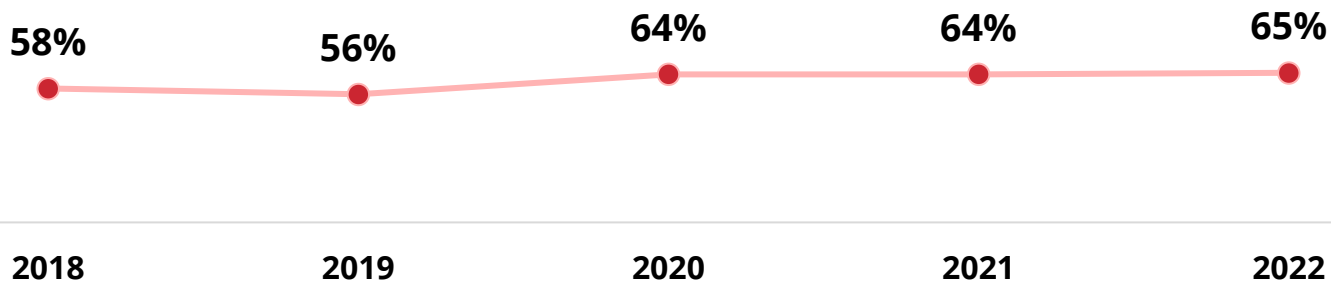

Número de estudiantes de pregrado UDP

Estudiantes con Gratuidad

Estudiantes con Crédito con Aval del Estado

Estudiantes con becas internas o externas

Estudiantes con becas socioeconómicas

Estudiantes de admisión que son primera generación universitaria

Estudiantes de pregrado según región de procedencia 2022

Selectividad en Proceso de Admisión

Promedio PSU/PDT

Proceso de Convocatoria DEMRE – PDT promedio

2022			2021		
	PDT		PDT		
Pontificia Universidad Católica de Chile	662	1	661	Pontificia Universidad Católica de Chile	
Universidad de Chile	654	2	654	Universidad de Chile	
Universidad de Los Andes	640	3	634	Universidad de Los Andes	
Universidad Adolfo Ibáñez	633	4	632	Universidad Adolfo Ibáñez	
Universidad Técnica Federico Santa María	609	5	605	Universidad Técnica Federico Santa María	
Universidad de Concepción	599	6	599	Universidad de Concepción	
Universidad Diego Portales	594	7	593	Universidad Diego Portales	
Universidad de Santiago de Chile	591	8	590	Universidad de Santiago de Chile	
Universidad del Desarrollo	590	9	587	Universidad del Desarrollo	
Universidad de Talca	581	10	581	Universidad de Talca	