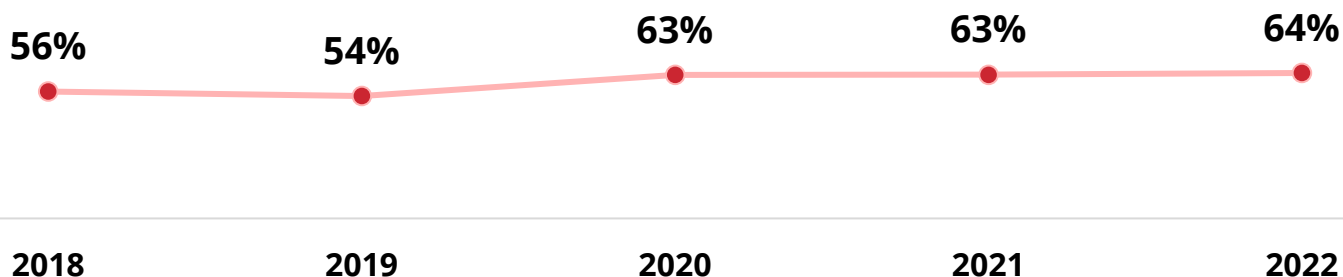

Número de estudiantes de pregrado UDP

Estudiantes con Gratuidad

Estudiantes con Crédito con Aval del Estado

Estudiantes con becas internas o externas

Estudiantes con becas socioeconómicas

Estudiantes de admisión que son primera generación universitaria

Estudiantes de pregrado según región de procedencia 2022

Selectividad en Proceso de Admisión

Promedio PSU/PDT

Proceso de Convocatoria DEMRE – PDT promedio

2022			2021		
	PDT		PDT		
Pontificia Universidad Católica de Chile	662	1	661	Pontificia Universidad Católica de Chile	
Universidad de Chile	654	2	654	Universidad de Chile	
Universidad de Los Andes	640	3	634	Universidad de Los Andes	
Universidad Adolfo Ibáñez	633	4	632	Universidad Adolfo Ibáñez	
Universidad Técnica Federico Santa María	609	5	605	Universidad Técnica Federico Santa María	
Universidad de Concepción	599	6	599	Universidad de Concepción	
Universidad Diego Portales	594	7	593	Universidad Diego Portales	
Universidad de Santiago de Chile	591	8	590	Universidad de Santiago de Chile	
Universidad del Desarrollo	590	9	587	Universidad del Desarrollo	
Universidad de Talca	581	10	581	Universidad de Talca	