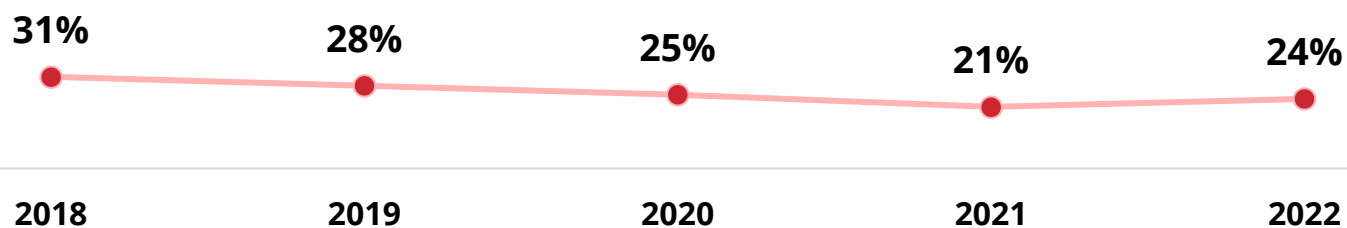

Número de estudiantes de pregrado UDP

Estudiantes con Gratuidad

Estudiantes con Crédito con Aval del Estado

Estudiantes con becas internas o externas

Estudiantes con becas socioeconómicas

Estudiantes de admisión que son primera generación universitaria

Estudiantes de pregrado según región de procedencia 2022

Selectividad en Proceso de Admisión

Promedio PSU/PDT

Proceso de Convocatoria DEMRE – PDT promedio

2022			2021		
	PDT		PDT		
Pontificia Universidad Católica de Chile	662	1	661	Pontificia Universidad Católica de Chile	
Universidad de Chile	654	2	654	Universidad de Chile	
Universidad de Los Andes	640	3	634	Universidad de Los Andes	
Universidad Adolfo Ibáñez	633	4	632	Universidad Adolfo Ibáñez	
Universidad Técnica Federico Santa María	609	5	605	Universidad Técnica Federico Santa María	
Universidad de Concepción	599	6	599	Universidad de Concepción	
Universidad Diego Portales	594	7	593	Universidad Diego Portales	
Universidad de Santiago de Chile	591	8	590	Universidad de Santiago de Chile	
Universidad del Desarrollo	590	9	587	Universidad del Desarrollo	
Universidad de Talca	581	10	581	Universidad de Talca	