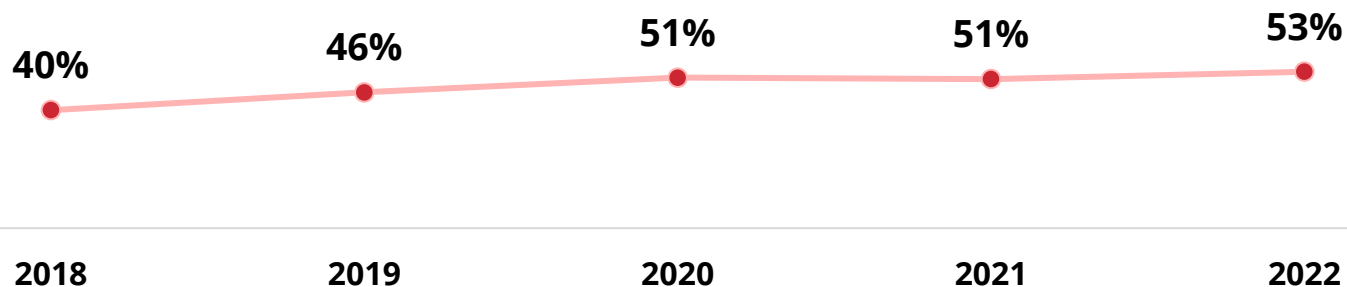

Número de estudiantes de pregrado UDP

Estudiantes con Gratuidad

Estudiantes con Crédito con Aval del Estado

Estudiantes con becas internas o externas

Estudiantes con becas socioeconómicas

Estudiantes de admisión que son primera generación universitaria

Estudiantes de pregrado según región de procedencia 2022

Selectividad en Proceso de Admisión

Promedio PSU/PDT

Proceso de Convocatoria DEMRE – PDT promedio

2022			2021		
	PDT		PDT		
Pontificia Universidad Católica de Chile	662	1	661	Pontificia Universidad Católica de Chile	
Universidad de Chile	654	2	654	Universidad de Chile	
Universidad de Los Andes	640	3	634	Universidad de Los Andes	
Universidad Adolfo Ibáñez	633	4	632	Universidad Adolfo Ibáñez	
Universidad Técnica Federico Santa María	609	5	605	Universidad Técnica Federico Santa María	
Universidad de Concepción	599	6	599	Universidad de Concepción	
Universidad Diego Portales	594	7	593	Universidad Diego Portales	
Universidad de Santiago de Chile	591	8	590	Universidad de Santiago de Chile	
Universidad del Desarrollo	590	9	587	Universidad del Desarrollo	
Universidad de Talca	581	10	581	Universidad de Talca	