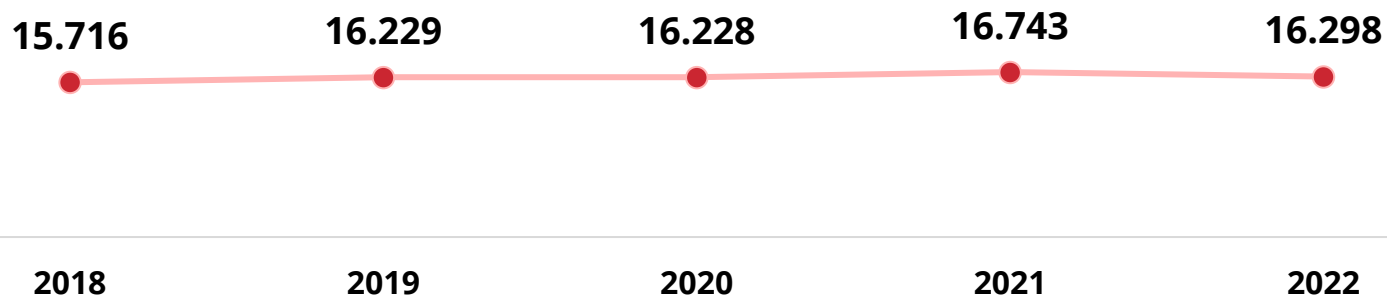

Número de estudiantes de pregrado UDP

Estudiantes con Gratuidad

Estudiantes con Crédito con Aval del Estado

Estudiantes con becas internas o externas

Estudiantes con becas socioeconómicas

Estudiantes de admisión que son primera generación universitaria

Estudiantes de pregrado según región de procedencia 2022

Selectividad en Proceso de Admisión

Promedio PSU/PDT

Proceso de Convocatoria DEMRE – PDT promedio

2022			2021		
	PDT		PDT		
Pontificia Universidad Católica de Chile	662	1	661	Pontificia Universidad Católica de Chile	
Universidad de Chile	654	2	654	Universidad de Chile	
Universidad de Los Andes	640	3	634	Universidad de Los Andes	
Universidad Adolfo Ibáñez	633	4	632	Universidad Adolfo Ibáñez	
Universidad Técnica Federico Santa María	609	5	605	Universidad Técnica Federico Santa María	
Universidad de Concepción	599	6	599	Universidad de Concepción	
Universidad Diego Portales	594	7	593	Universidad Diego Portales	
Universidad de Santiago de Chile	591	8	590	Universidad de Santiago de Chile	
Universidad del Desarrollo	590	9	587	Universidad del Desarrollo	
Universidad de Talca	581	10	581	Universidad de Talca	