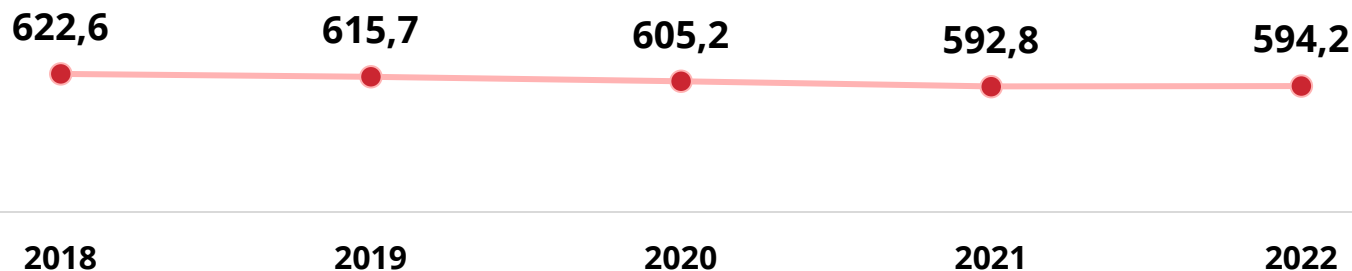

Número de estudiantes de pregrado UDP

Estudiantes con Gratuidad

Estudiantes con Crédito con Aval del Estado

Estudiantes con becas internas o externas

Estudiantes con becas socioeconómicas

Estudiantes de admisión que son primera generación universitaria

Estudiantes de pregrado según región de procedencia 2022

Selectividad en Proceso de Admisión

Promedio PSU/PDT

Proceso de Convocatoria DEMRE – PDT promedio

2022			2021		
	PDT		PDT		
Pontificia Universidad Católica de Chile	662	1	661	Pontificia Universidad Católica de Chile	
Universidad de Chile	654	2	654	Universidad de Chile	
Universidad de Los Andes	640	3	634	Universidad de Los Andes	
Universidad Adolfo Ibáñez	633	4	632	Universidad Adolfo Ibáñez	
Universidad Técnica Federico Santa María	609	5	605	Universidad Técnica Federico Santa María	
Universidad de Concepción	599	6	599	Universidad de Concepción	
Universidad Diego Portales	594	7	593	Universidad Diego Portales	
Universidad de Santiago de Chile	591	8	590	Universidad de Santiago de Chile	
Universidad del Desarrollo	590	9	587	Universidad del Desarrollo	
Universidad de Talca	581	10	581	Universidad de Talca	