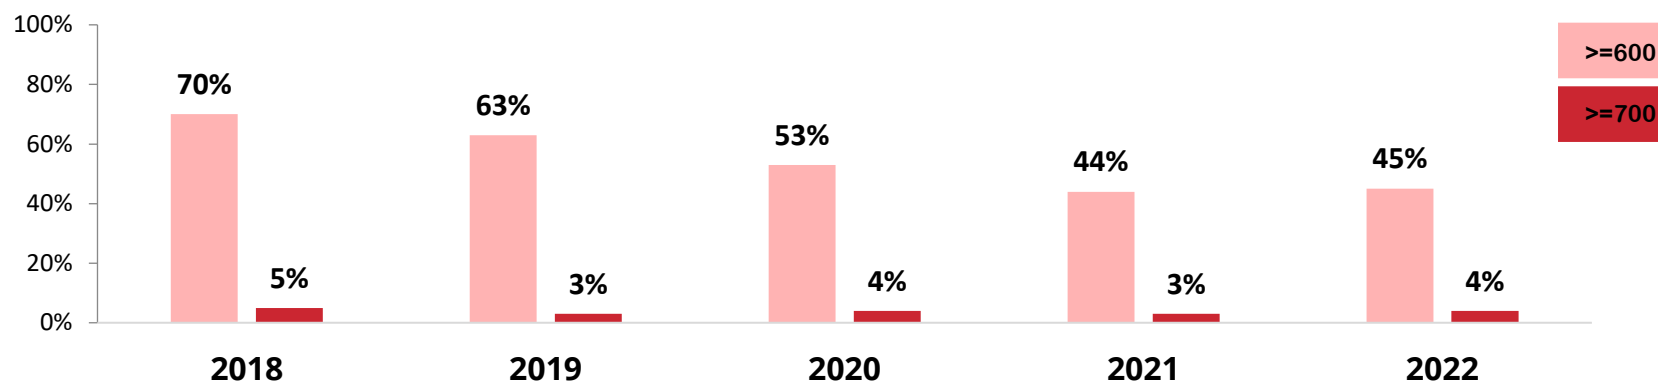

Porcentaje de estudiantes según puntaje PSU/PDT promedio