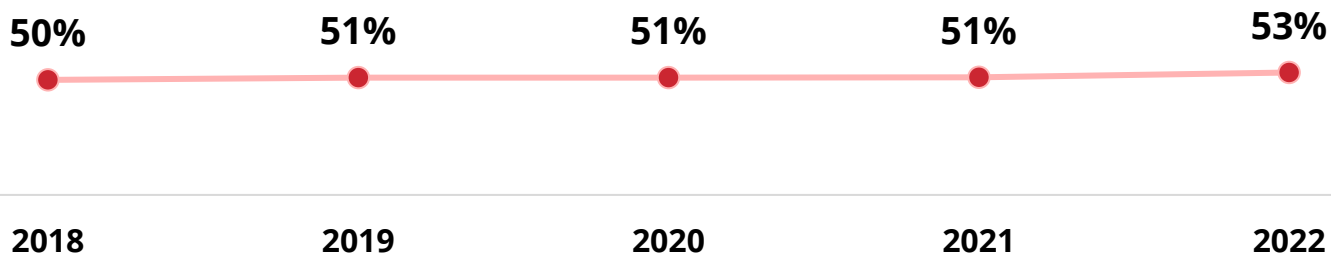

Número de estudiantes de pregrado UDP

Estudiantes con Gratuidad

Estudiantes con Crédito con Aval del Estado

Estudiantes con becas internas o externas

Estudiantes con becas socioeconómicas

Estudiantes de admisión que son primera generación universitaria

Estudiantes de pregrado según región de procedencia 2022

Selectividad en Proceso de Admisión

Promedio PSU/PDT

Proceso de Convocatoria DEMRE – PDT promedio

2022			2021		
	PDT		PDT		
Pontificia Universidad Católica de Chile	662	1	661	Pontificia Universidad Católica de Chile	
Universidad de Chile	654	2	654	Universidad de Chile	
Universidad de Los Andes	640	3	634	Universidad de Los Andes	
Universidad Adolfo Ibáñez	633	4	632	Universidad Adolfo Ibáñez	
Universidad Técnica Federico Santa María	609	5	605	Universidad Técnica Federico Santa María	
Universidad de Concepción	599	6	599	Universidad de Concepción	
Universidad Diego Portales	594	7	593	Universidad Diego Portales	
Universidad de Santiago de Chile	591	8	590	Universidad de Santiago de Chile	
Universidad del Desarrollo	590	9	587	Universidad del Desarrollo	
Universidad de Talca	581	10	581	Universidad de Talca	