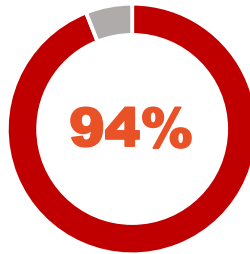

Número de titulados pregrado cohortes de ingreso 1997-2014

25.000+

Alumnos han finalizado su programa de pregrado

Número de titulados postgrado histórico

13.000+

Alumnos han finalizado su programa de postgrado

Inserción laboral temprana 2015-2016 (carreras diurnas)

2,8

N° de meses en encontrar primer trabajo remunerado

Empleabilidad desde que se tituló

Primer trabajo remunerado tenía relación con la carrera estudiada