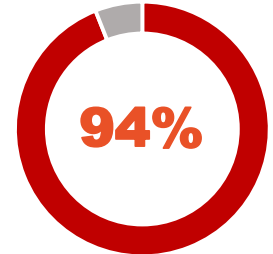

Número de titulados pregrado cohortes de ingreso 1997-2014

25.000+

Alumnos han finalizado su programa de pregrado

Número de titulados postgrado histórico

13.000+

Alumnos han finalizado su programa de postgrado

Inserción laboral temprana 2015-2016 (carreras diurnas)

2,8

N° de meses en encontrar primer trabajo remunerado

Empleabilidad desde que se tituló

Primer trabajo remunerado tenía relación con la carrera estudiada