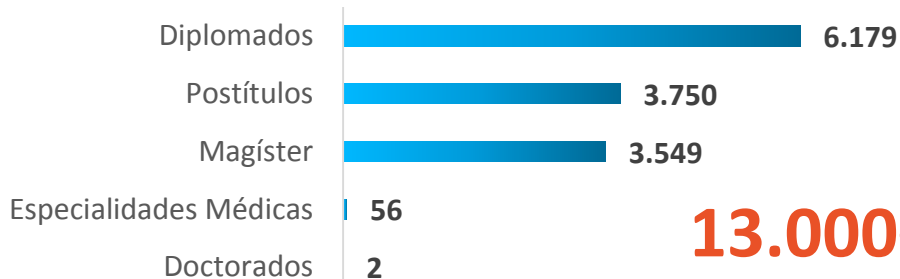

Número de titulados pregrado cohortes de ingreso 1997-2014

25.000+

Alumnos han finalizado su programa de pregrado

Número de titulados postgrado histórico

13.000+

Alumnos han finalizado su programa de postgrado

Inserción laboral temprana 2015-2016 (carreras diurnas)

2,8

N° de meses en encontrar primer trabajo remunerado

Empleabilidad desde que se tituló

Primer trabajo remunerado tenía relación con la carrera estudiada