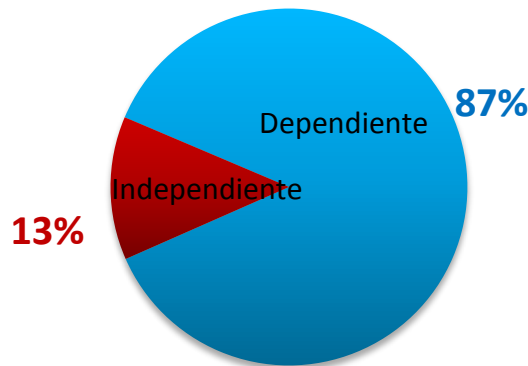

Número de titulados pregrado cohortes de ingreso 1997-2014

25.000+

Alumnos han finalizado su programa de pregrado

Número de titulados postgrado histórico

13.000+

Alumnos han finalizado su programa de postgrado

Inserción laboral temprana 2015-2016 (carreras diurnas)

2,8

N° de meses en encontrar primer trabajo remunerado

Empleabilidad desde que se tituló

Primer trabajo remunerado tenía relación con la carrera estudiada

Situación laboral de empleados UDP (titulados 2012-2015)

Tipo de trabajo

Sector de empresa en que trabajan